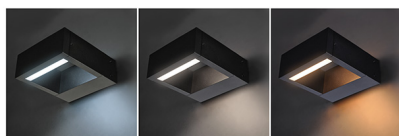

### LED venkovní nástěnné osvětlení Ragusa, 7W, 450lm, 3 CCT

- designové LED osvětlení Ragusa s volitelnou teplotou světla
- světlo disponuje zabudovaným přepínačem, pomocí kterého je možné předem nastavit teplotu chromatičnosti (světla) od teplé po studenou bílou
- světlo je vhodné pro instalaci na venkovní stěny stejně tak i do interiéru
- spotřeba: 7W
- světelný tok: 450lm
- volitelná teplota chromatičnosti: 3000/4000/6000K (teplá, neutrální, studená bílá)
- životnost LED: 30.000 hodin
- úhel svícení: 120°
- užitečný světelný tok v úhlu 120°: 450lm
- index podání barev Ra: >80
- materiál: hliník
- krytí: IP54 (chráněno proti stříkající vodě)
- napětí: 220-240V AC
- provozní teplota: -20°C až 50°C
- rozměry: 150 x 160 x 60 mm
- barva: černá
- energetická třída: G